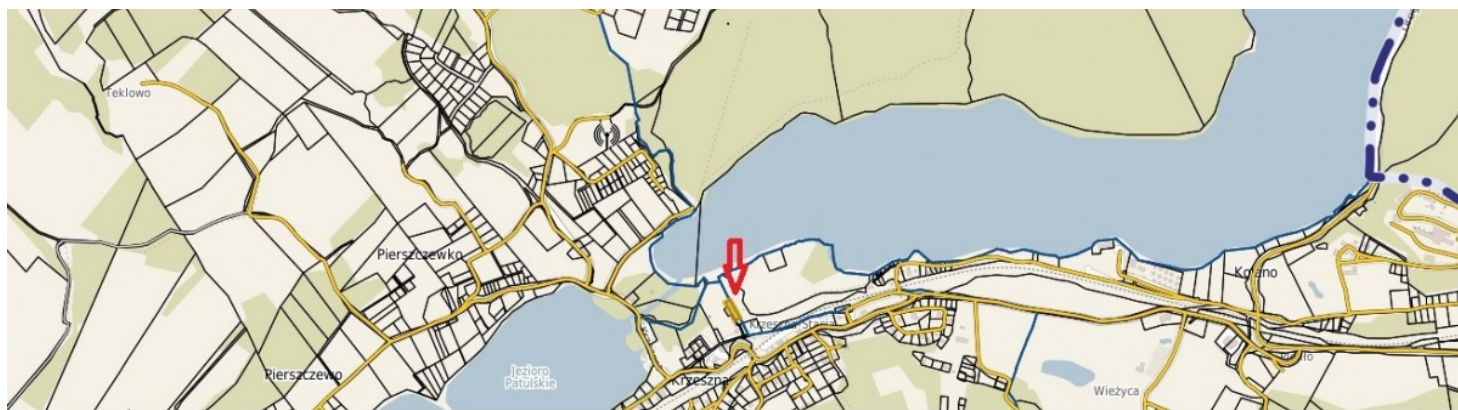

Zobacz galerię online:

KLIKNIJ
LUB
ZESKANUJ

Zobacz na interaktywnej mapie:

KLIKNIJ
LUB
ZESKANUJ